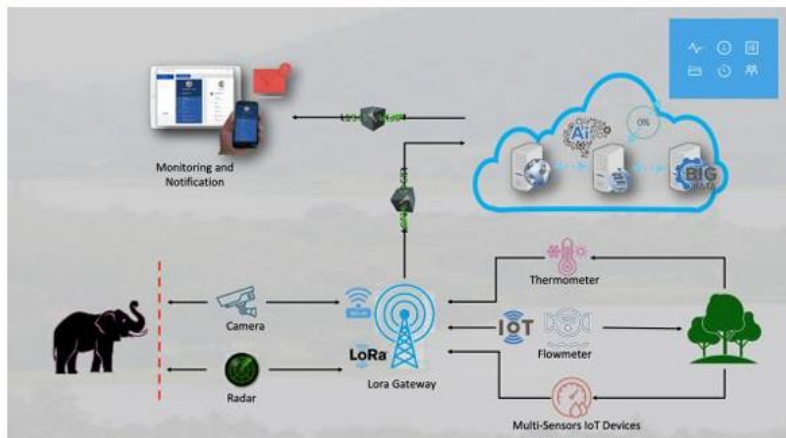

โครงการระบบตรวจจับและแจ้งเตือนการบุกรุกพื้นที่เกษตรกรรม ผ่านเครือข่าย ระบบ LoRaWan ตำบลพวา อำเภอแก่งหางแมว จังหวัดจันทบุรี

- ❖ ชุมชนได้รับการถ่ายทอดเทคโนโลยีเครือข่าย LoRaWan สามารถเข้าใช้งานกล้องวงจรปิดเพื่อตรวจสอบและเฝ้าระวังช้างป่า บริเวณจุดติดตั้ง ผ่านแอปพลิเคชันบนสมาร์ตโฟนได้ทุกที่ทุกเวลา ทำให้ลดปัญหาการปะทะกันระหว่างชาวบ้านและช้างป่าได้มากขึ้น